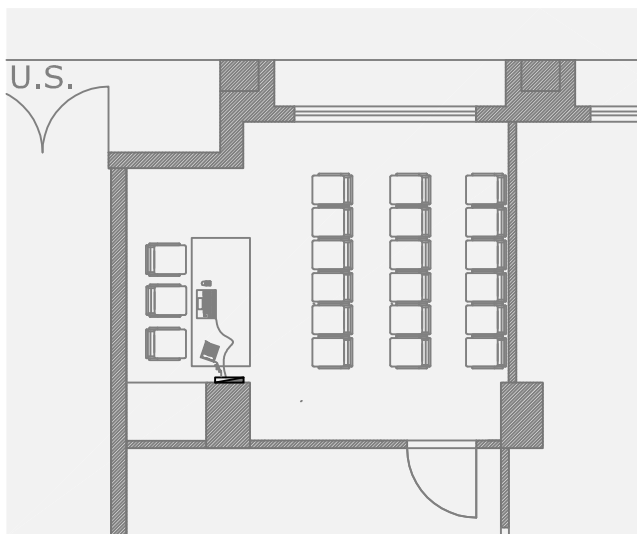

SALA GINESTRA

Superficie 20 Mq

Dimensioni 5,00 x 4,00

Posti a platea 18 persone

Tavolo riunioni 10 persone

ALLESTIMENTO A PLATEA

ALLESTIMENTO RIUNIONI